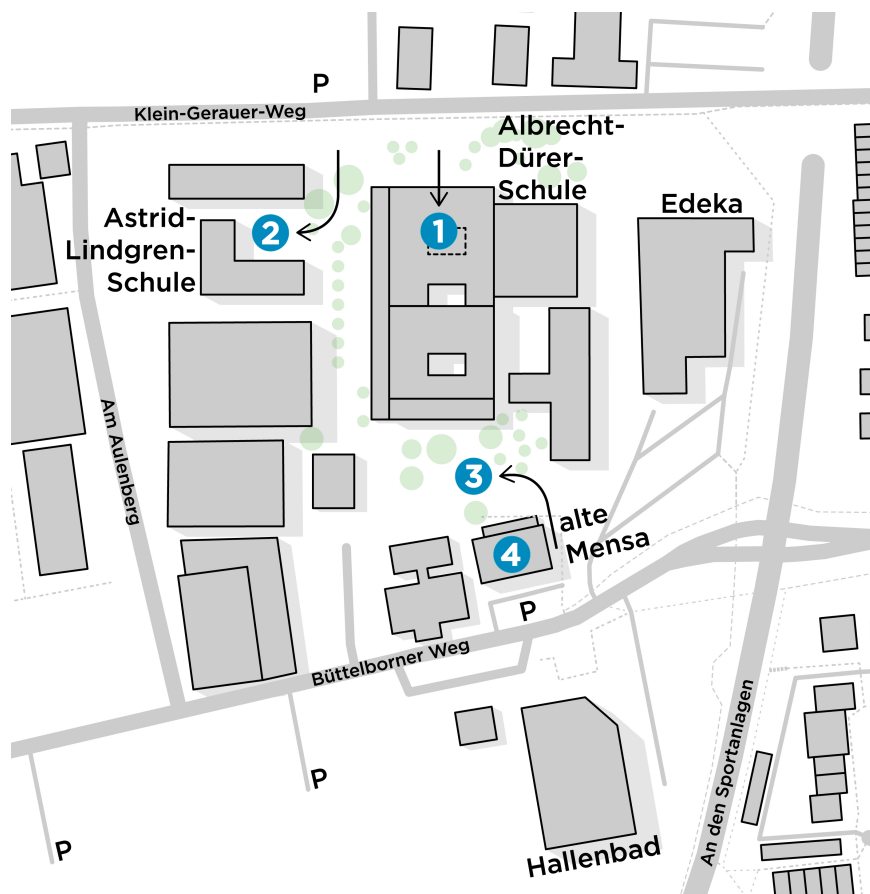

Unsere Probenorte

Je nach Anforderung und Wetterlage stehen uns verschiedene Orte für unsere Proben auf dem Gelände der Albrecht-Dürer in Weiterstadt zur Verfügung.

Damit Du uns dort nicht nur am Klang finden musst, sind auf der Karte die unterschiedlichen Orte und deren Erreichbarkeit markiert.

- 1 Foyer der Albrecht-Dürer-Schule Zugang über den Klein-Gerauer Weg 23-25 64331 Weiterstadt
- 2 Schulhof der Astrid-Lindgern-Schule

- 3 Schulhof an der alten Mensa Zugang über den Büttelborner Weg 64331 Weiterstadt
- 4 alte Mensa

Zur Navigation an die Probenorte an der alten Mensa kannst du den Büttelborner Weg 4, 64331 Weiterstadt, verwenden. Das führt Dich zum Hallenbad direkt gegenüber. Bitte parke jedoch auf dem Parkplatz vor der alten Mensa, wenn du nicht mit dem ÖPNV kommst.